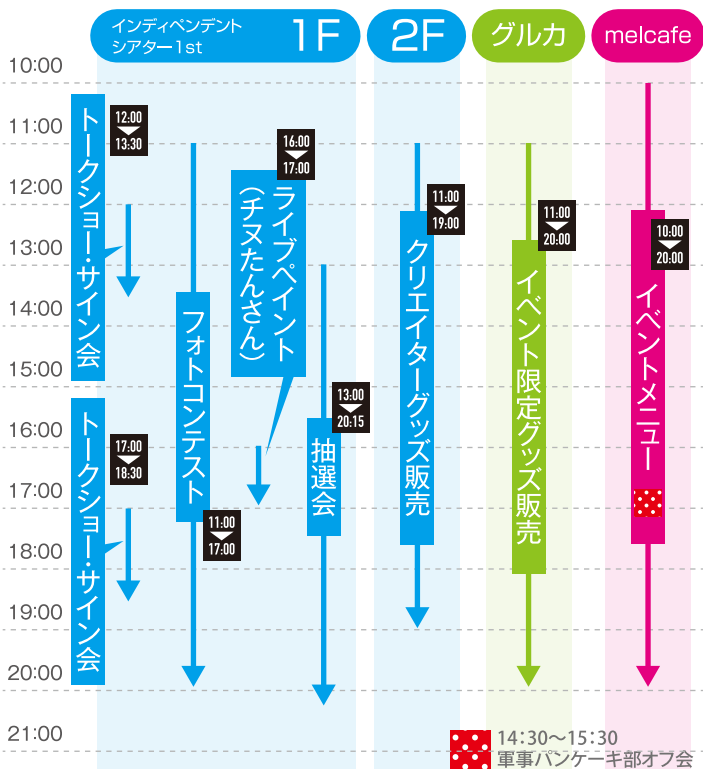

※各駅より徒歩10分程度

イベントマップ
EVENT MAP

イベントスケジュール EVENT SCHEDULE

2019年9月21日(土)

2019年9月22日(日)